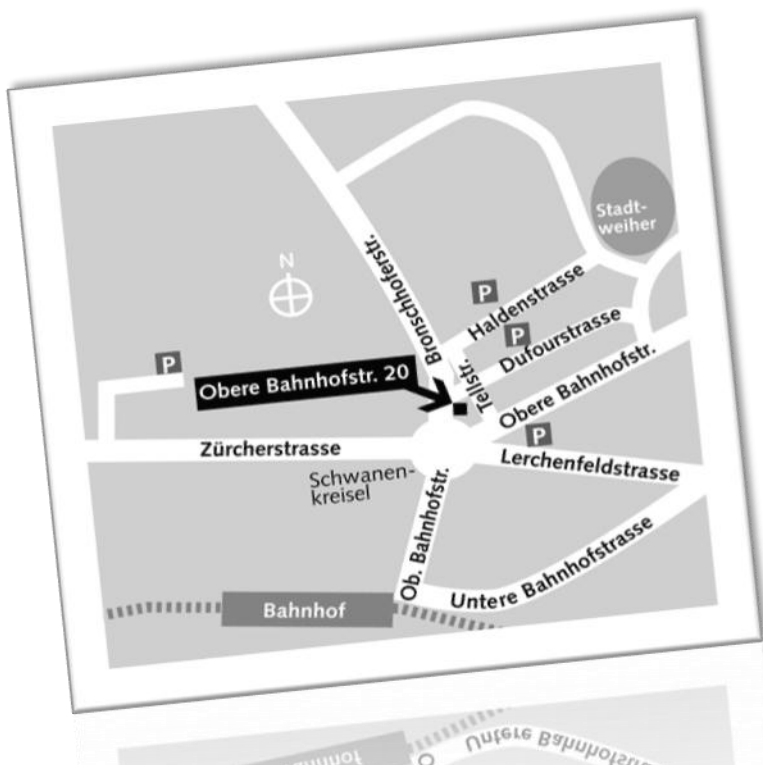

ANGEBOTE DER BERUFS- UND LAUFBAHNBERATUNG

- ⇒ Berufsberatung für Jugendliche
- ⇒ Laufbahnberatung für Erwachsene
- ⇒ BIZ Berufsinformationszentrum
- ⇒ Lehrstellenbörse
- ⇒ Lehrstellennachweis LENA – freie Lehrstellen

- ⇒ alle Dienstleistungen der Berufs- und Laufbahnberatung sind kostenlos

Öffnungszeiten Berufsinformationszentrum BIZ:

Dienstag 13.30 Uhr – 18.30 Uhr
Mittwoch und Donnerstag 13.30 Uhr – 17.00 Uhr

**Berufs- und Laufbahn-
Beratung Wil**
Obere Bahnhofstrasse 20
9500 Wil
(Im Vögele Geschäftshaus am
Schwanenkreisel,
Eingang Bronschhoferstrasse)